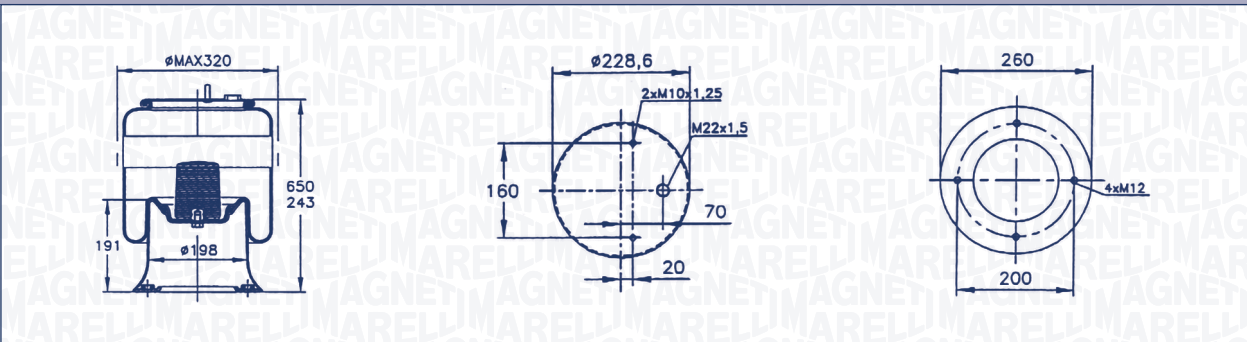

96825CFG – 030607020115

	OE/OES	Type
	IVECO	93195986 BUS EUROCLASS 35 - 29

IAM	
OE/OES Reference	

96864CFG – 030607020116

	OE/OES	Type
	ASSALI STEFEN	M04010655 RIMORCHI/TRAILER
	VIBERTI	128147109 RIMORCHI/TRAILER
	ZORZI	1006559 RIMORCHI/TRAILER