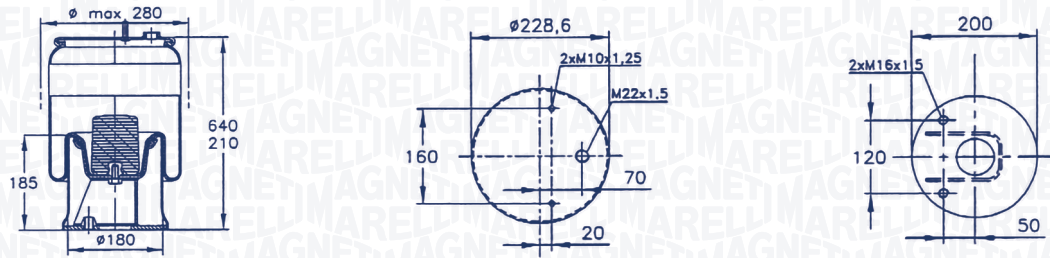

96692CFG – 030607020114

	OE/OES	Type	IAM
ACERBI	431810	RIMORCHI/TRAILER	OE/OES Reference
BERTOJA	45102006	RIMORCHI/TRAILER	
GIRELLI	2930530	RIMORCHI/TRAILER	
PEZZAIOLI	70102100	RIMORCHI/TRAILER	
ROLFO	112063	RIMORCHI/TRAILER	
VIBERTI	128147104	RIMORCHI/TRAILER	
ZORZI	1006555	RIMORCHI/TRAILER