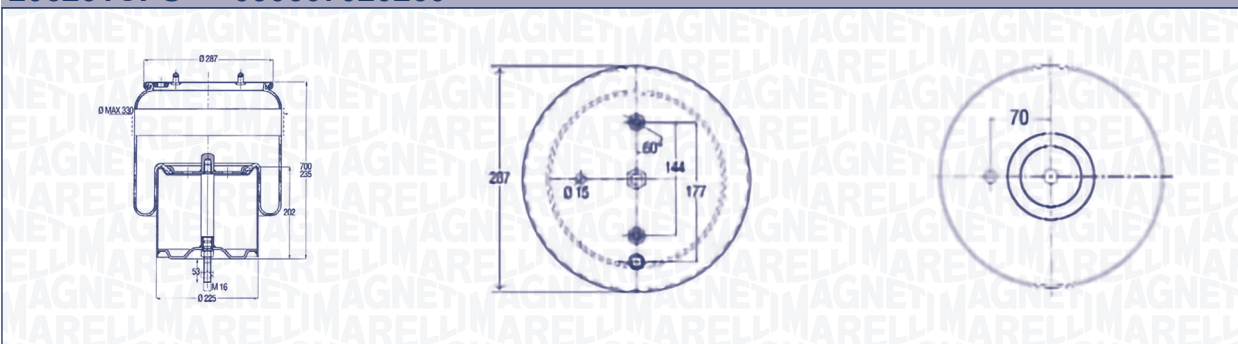

206201CFG – 030607020260

	OE/OES	Type	IAM	
SCANIA	1379392	SCANIA 4913NP02 144	AIRTECH	34913 K
	1379393	SERIES 4	CONTITECH	4913 NP 02
	1440294	SERIES 4	FIRESTONE	W01 095 0366
	1510195	SERIES 4	GART	C 282/H 282.1.600
	1543691	SERIES 4	GOODYEAR	1 R 14 -753
			PHOENIX	1 D 28H 16
			PIRELLI	1 T 19 E-93
			T. FIRESTONE	1 T 19 F 14