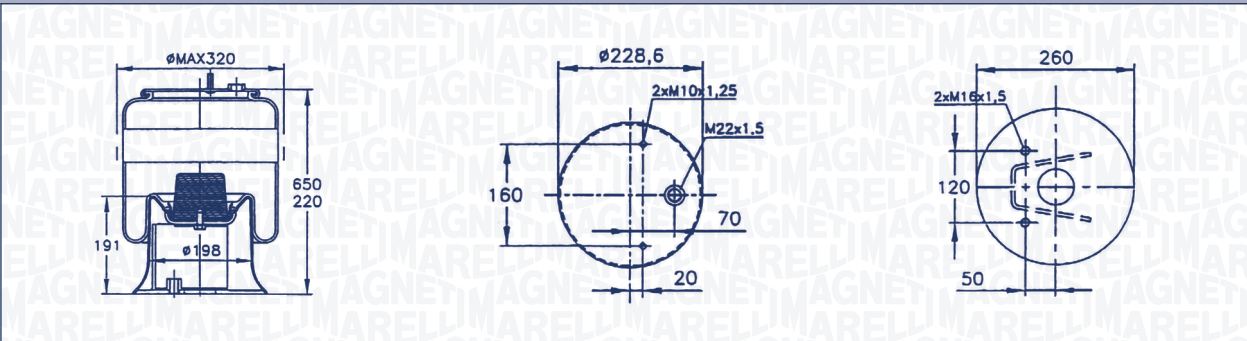

96871CFG – 030607020117

	OE/OES	Type
	ASSALI STEFEN	M04010665 RIMORCHI/TRAILER
	BERTOJA	45402007 RIMORCHI/TRAILER
	CARDI	58050900 RIMORCHI/TRAILER
	OMAR	11808 RIMORCHI/TRAILER
	ROLFO	112322 RIMORCHI/TRAILER
	ZORZI	1006551 RIMORCHI/TRAILER

IAM	
AIRTECH	391209 K
DUNLOP	D12 B07/09
FIRESTONE	W01 M58 6289
GART	D 278/H 278.2.512
PIRELLI	1 T 323-40
SPRINGRIDE	D12B07
T. FIRESTONE	1 T 15 M 9