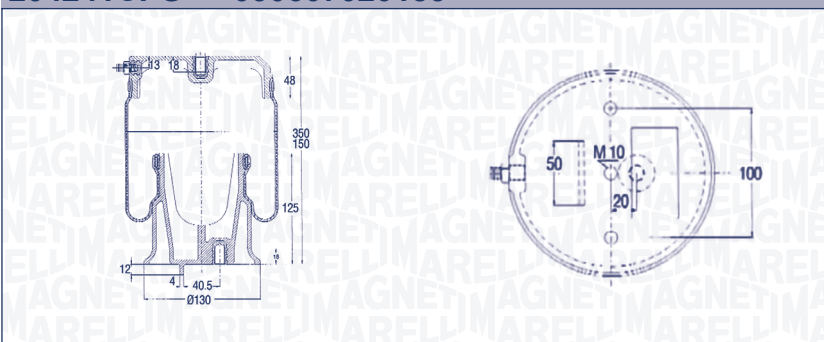

204241CFG – 030607020185

	OE/OES	Type	IAM
IVECO	500312049	DAILY 29 33 35S 70	OE/OES Reference

IAM
OE/OES Reference