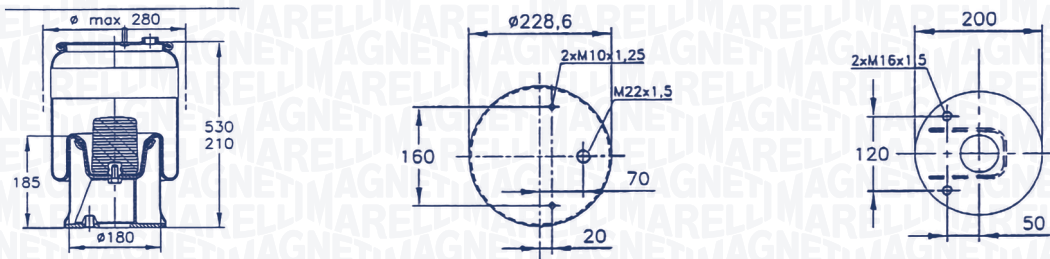

93774CFG – 030607020107

	OE/OES	Type	IAM
BARTOLETTI	91619012	RIMORCHI/TRAILER	PIRELLI 1 T 280-30
CARDI	58050600	RIMORCHI/TRAILER	
VIBERTI	128147101	RIMORCHI/TRAILER	
ZORZI	1006549	RIMORCHI/TRAILER