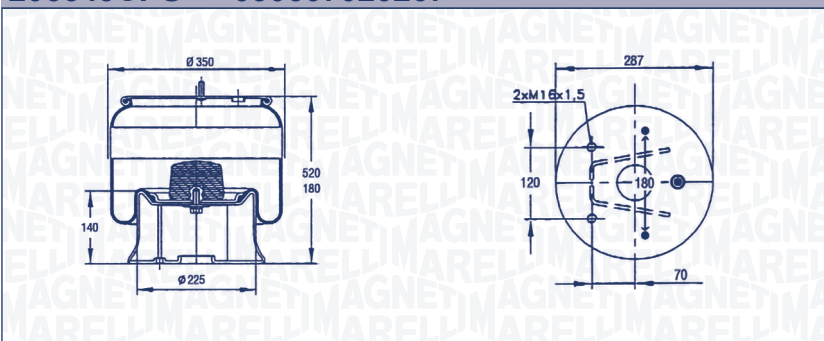

	OE/OES	Type	IAM	
VIBERTI	128147128	RIMORCHI/TRAILER	OE/OES Reference	

206660CFG – 030607020268

	OE/OES	Type	IAM	
IVECO	5006223351	BUS CITYCLASS-491.27	GART	D 290/B 290.2.390
			PIRELLI	1 S 270-23 V 206660