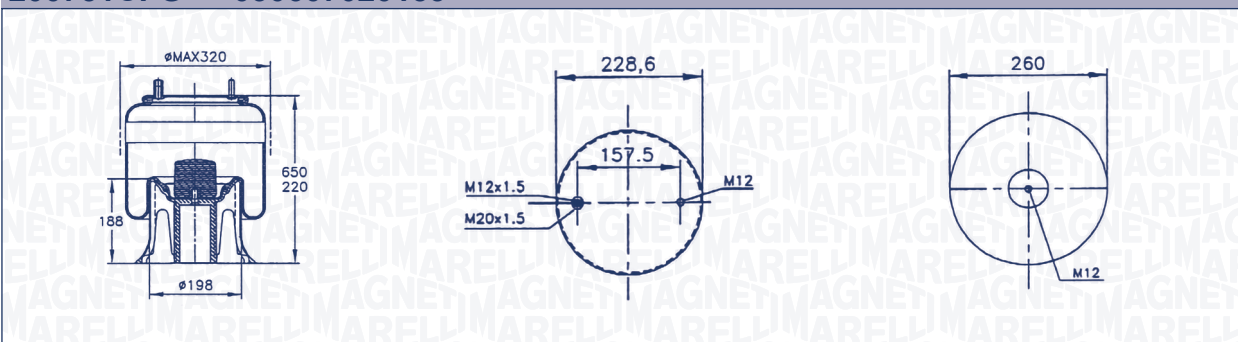

96898CFG – 030607020121

	OE/OES	Type	IAM	
IVECO	93195789	BUS EUROCLASS		OE/OES Reference

200436CFG – 030607020151

	OE/OES	Type	IAM
IVECO	98488605	BUS EURORIDER 43 MY WAY	OE/OES Reference

200751CFG – 030607020153