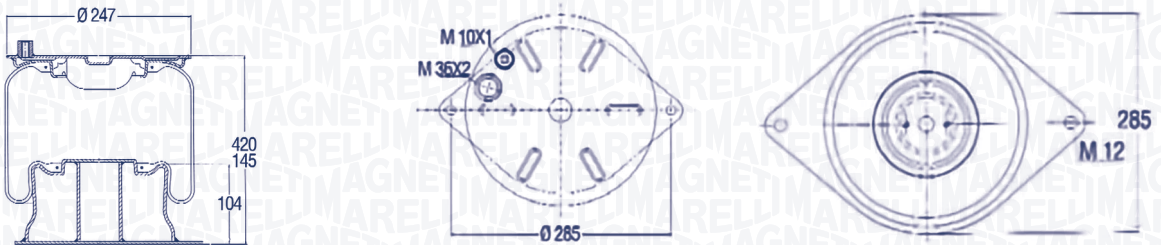

204468CFG – 030607020197

	OE/OES	Type	IAM
IVECO	500339896	BUS EURORIDER 390-35 - 38 - 43	OE/OES Reference

204792CFG – 030607020212

	OE/OES	Type	IAM
IVECO	500345517	EURORIDER 26/26A	OE/OES Reference

205794CFG – 030607020246