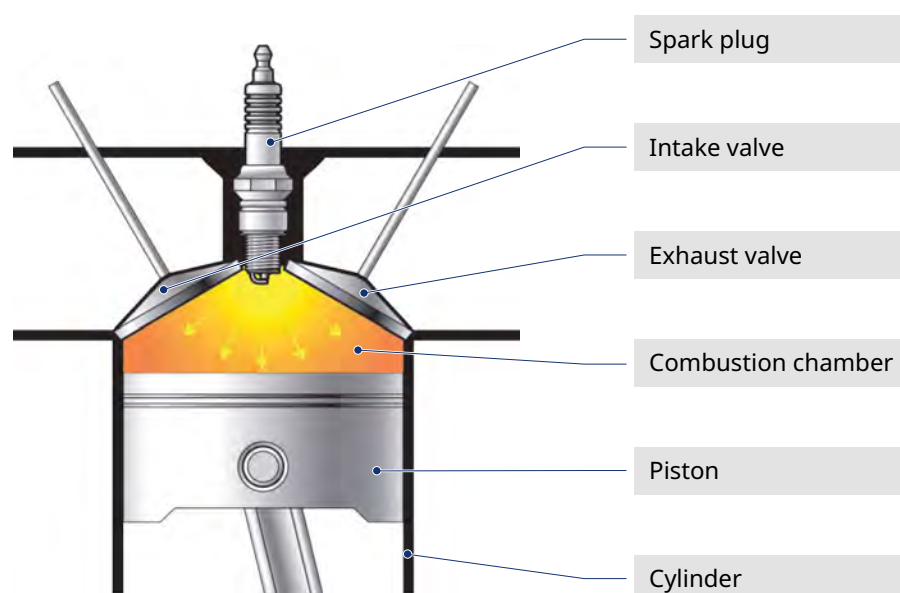

## Sistemazione di una candela sul motore

La candela di accensione è posizionata nella testata del motore. L'estremità visibile dall'esterno è il lato di connessione che può collegarsi con un cavo di accensione o direttamente con la bobina di accensione. L'estremità opposta della candela si affaccia in camera di combustione. Durante il funzionamento del motore, tra i due elettrodi si viene a creare la scintilla che permette l'avvio del motore e la combustione in camera di scoppio.

# Heat grade

This defines the ability of the spark plug to dissipate heat. According to its heat grade, a spark plug is referred to as “hot” (low numbers in the table) if it has a low capacity to dissipate heat; a type suited to low-power engines. Alternatively, it is said to be “cold” (high numbers in the table) if it has a good capacity for dissipating heat; this type is suitable for high-power engines.

## Positioning of a spark plug on the engine

The spark plug is positioned in the engine head. The tip visible from the outside can be connected with an ignition cable or directly with the ignition coil. The opposite end of the spark plug is in the combustion chamber. When the engine is running the two electrodes create a spark, allowing the engine to start and combustion to take place in the chamber.