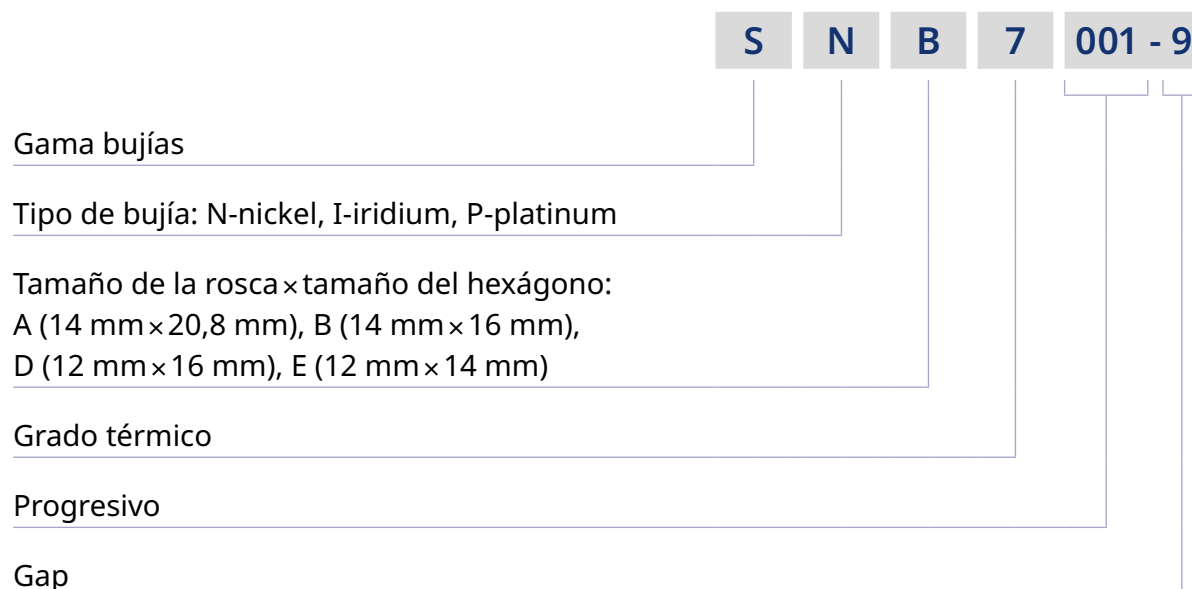

Lectura de código corto

Grado térmico

Define la capacidad de la bujía para disipar el calor. En función de su capacidad térmica, se dice que una bujía es "caliente" (números bajos de la tabla) si tiene una baja capacidad de disipación del calor y es adecuada para motores de baja potencia. Por otro lado, se dice que una bujía es "fría" (números altos de la tabla) si tiene una buena capacidad de disipación del calor y es adecuada para motores de gran potencia.

Las características de las bujías Magneti Marelli Parts & Services cumplen con las especificaciones originales y siguen el mismo estándar de referencia de los principales competidores del mercado.

		NGK	BOSCH	DENSO	
+	2	2	10	9	+
	3	3	9	12	
	4	4	9	14	
	5	5	8	16	
	6	6	7	20	
	7	7	6	22	
	8	8	5	24	
	9	9	3/4	27	
-	10	10	2	31	-