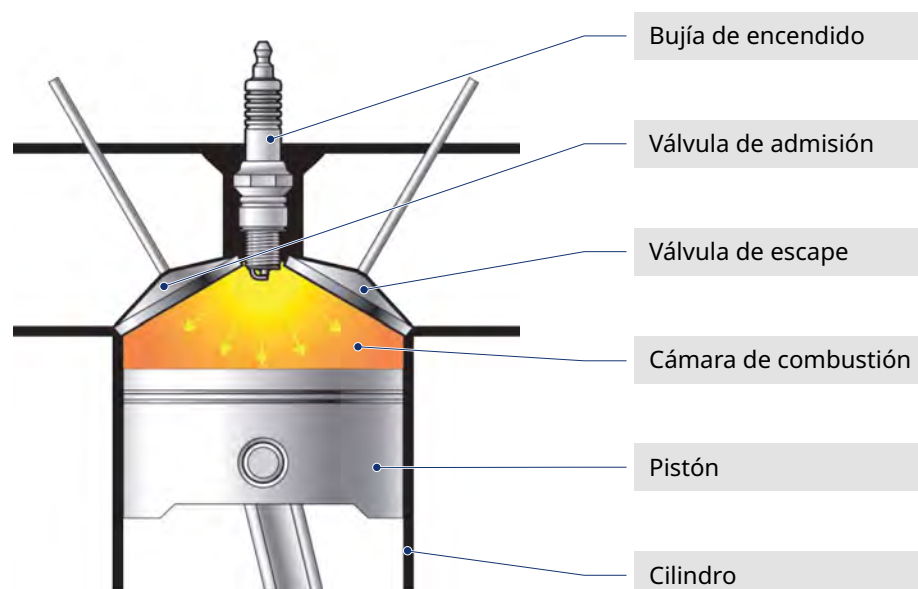

## Grado térmico

Define la capacidad de la bujía para disipar el calor. En función de su capacidad térmica, se dice que una bujía es "caliente" (números bajos de la tabla) si tiene una baja capacidad de disipación del calor y es adecuada para motores de baja potencia. Por otro lado, se dice que una bujía es "fría" (números altos de la tabla) si tiene una buena capacidad de disipación del calor y es adecuada para motores de gran potencia.

## Disposición de una bujía en el motor

La bujía se encuentra en la cabeza del motor. El extremo visible desde el exterior es el lado de conexión, que puede conectarse con un cable de encendido o directamente con la bobina de encendido. El extremo opuesto de la bujía está orientado hacia la cámara de combustión. Durante el funcionamiento del motor, se crea una chispa entre los dos electrodos, lo que permite que el motor se ponga en marcha y realice la combustión en la cámara.