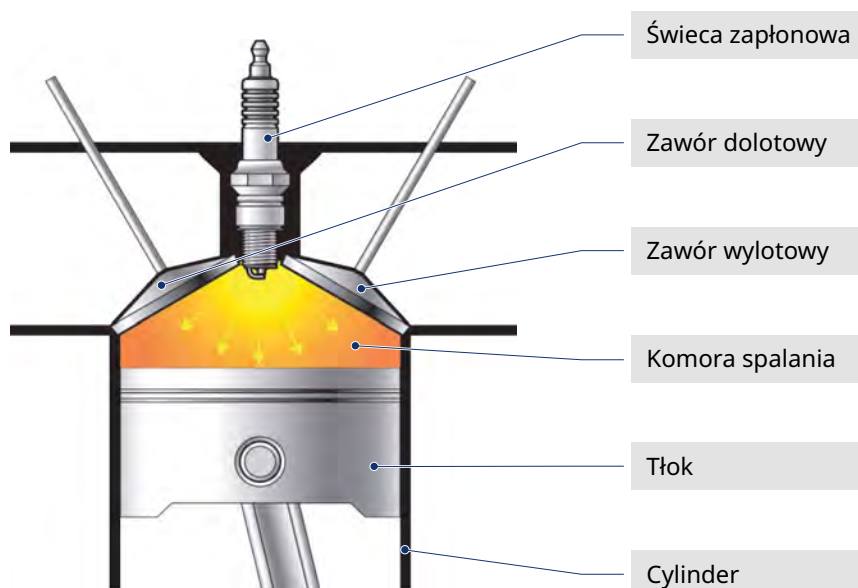

## Budowa i technologia

Świece zapłonowe **Magneti Marelli Parts & Services** służą do dostarczania prądu elektrycznego w izolowany sposób do komory spalania, wytwarzając iskrę niezbędną do zapalenia mieszanki paliwowo-powietrznej.

## Klasa cieplna

Określa zdolność świecy zapłonowej do rozpraszania ciepła. Zgodnie z klasą cieplną świeca zapłonowa jest określana jako „gorąca” (niskie wartości liczbowe w tabeli), jeśli mają niską zdolność rozpraszania ciepła. Ten rodzaj świec stosowany jest w silnikach o małej mocy. Inna klasa to świece „zimne” (wysokie wartości liczbowe w tabeli), jeśli posiadają wysoką zdolność rozpraszania ciepła. Te świece stosowane są w silnikach o dużej mocy.

## Umiejscowienie i zasada działania

Świeca zapłonowa jest umieszczona w głowicy silnika. Widoczną z zewnątrz końcówkę (rdzeń) można połączyć z przewodem zapłonowym lub bezpośrednio z cewką zapłonową. Przeciwny koniec świecy zapłonowej (miejsce elektrody masowej) znajduje się w komorze spalania. Gdy silnik pracuje, dwie elektrody (środkowa i masowa) wytwarzają iskrę, umożliwiając rozruch i spalanie mieszanki paliwowej w komorze silnika.