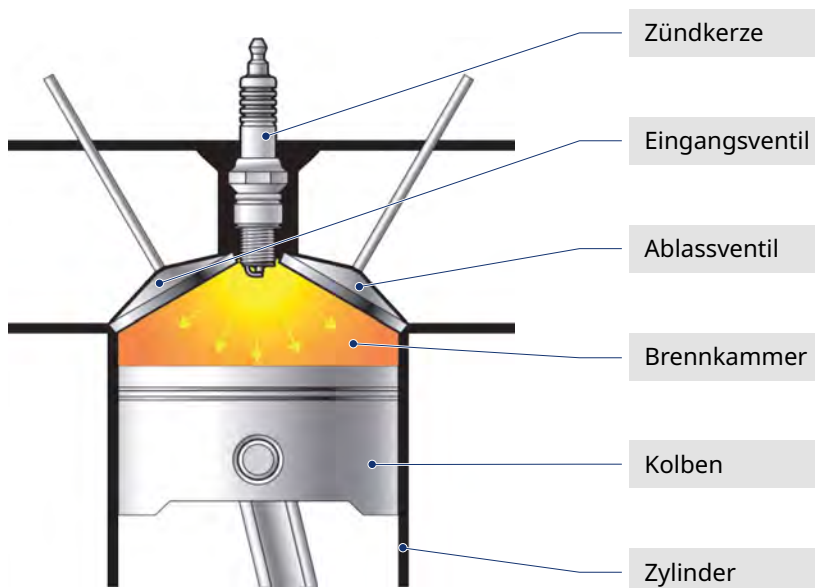

## Thermischer Grad

Definiert die Fähigkeit der Kerze, Wärme abzuleiten. Je nach Wärmegrad wird eine Kerze als "heiß" bezeichnet (niedrige Zahlen in der Tabelle), wenn sie eine geringe Fähigkeit zur Wärmestreuung hat und für Motoren mit geringer Leistung geeignet ist. Stattdessen heißt es "kalt" (hohe Zahlen in der Tabelle), wenn es eine gute Fähigkeit hat, Wärme zu streuen, und ist für Motoren mit hoher Leistung geeignet.

# Einbauanleitung

Die Zündkerze befindet sich im Motorkopf. Das von außen sichtbare Ende ist die Anschlussseite, die mit einem Zündkabel oder direkt mit der Zündspule verbunden werden kann. Das andere Ende der Zündkerze zeigt in den Brennraum. Während des Motorbetriebs wird zwischen den beiden Elektroden ein Funke erzeugt, der den Motor starten und im Brennraum verbrennen lässt.